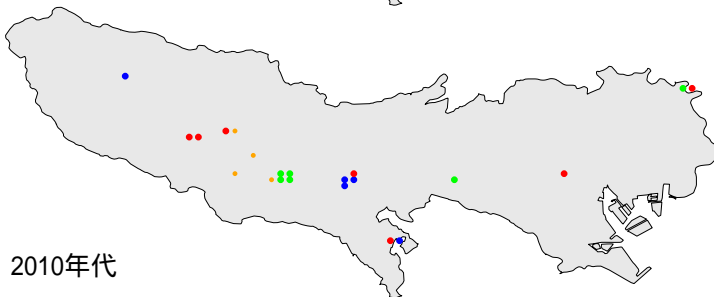

アオバズク

繁殖確認 繁殖の可能性あり 生息確認 通過/採食

1970年代

1970年代と1990年代は東京都環境保全局による調査

2010年代は未完成の分布図で2018/09/24までの情報に基づく

1990年代

2010年代

アオバズク

繁殖確認

繁殖の可能性あり

生息確認

通過/採食/渡り