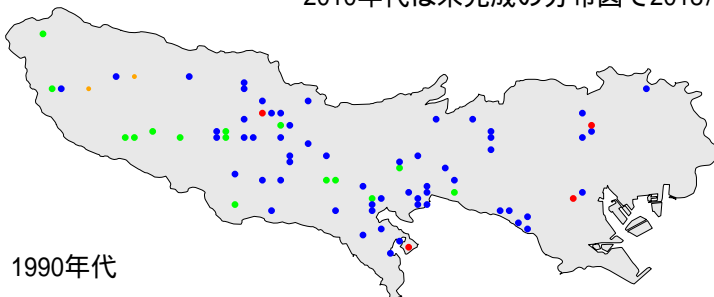

アオバズク

繁殖確認 繁殖の可能性あり 生息確認 通過/採食

1970年代

1970年代と1990年代は東京都環境保全局による調査

2010年代は未完成の分布図で2018/09/24までの情報に基づく

1990年代

2010年代

アオバズク

繁殖確認

繁殖の可能性あり

生息確認

通過/採食/渡り