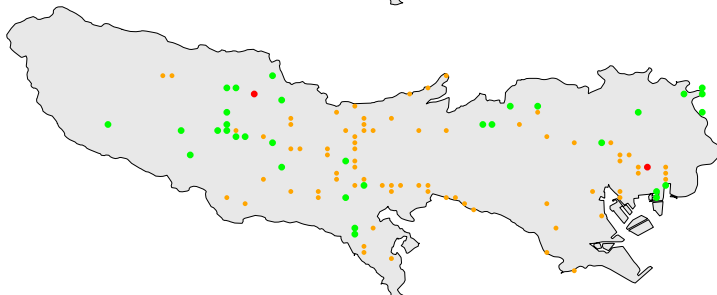

アオサギ

繁殖確認 繁殖の可能性あり 生息確認 通過/採食

1970年代

1970年代と1990年代は東京都環境保全局による調査

2010年代は未完成の分布図で2018/09/24までの情報に基づく

1990年代

2010年代

アオサギ

繁殖確認

繁殖の可能性あり

生息確認

通過/採食/渡り