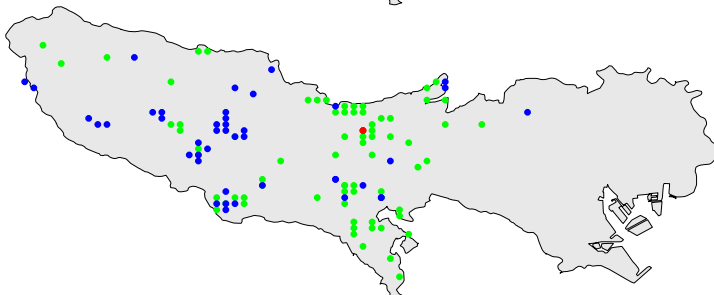

アオゲラ

繁殖確認 繁殖の可能性あり 生息確認 通過/採食

1970年代

1970年代と1990年代は東京都環境保全局による調査

2010年代は未完成の分布図で2018/09/24までの情報に基づく

1990年代

2010年代

アオゲラ

繁殖確認

繁殖の可能性あり

生息確認

通過/採食/渡り