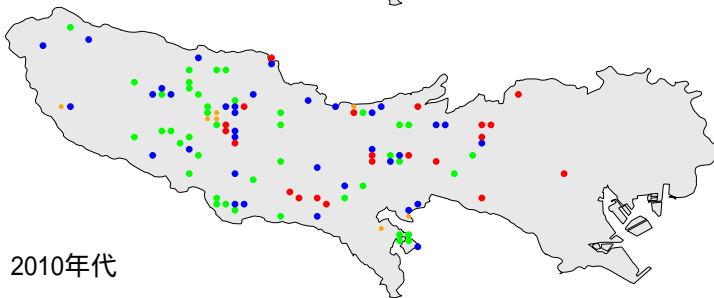

アオゲラ

繁殖確認 繁殖の可能性あり 生息確認 通過/採食

1970年代

1970年代と1990年代は東京都環境保全局による調査

2010年代は未完成の分布図で2018/09/24までの情報に基づく

1990年代

2010年代

アオゲラ

繁殖確認

繁殖の可能性あり

生息確認

通過/採食/渡り