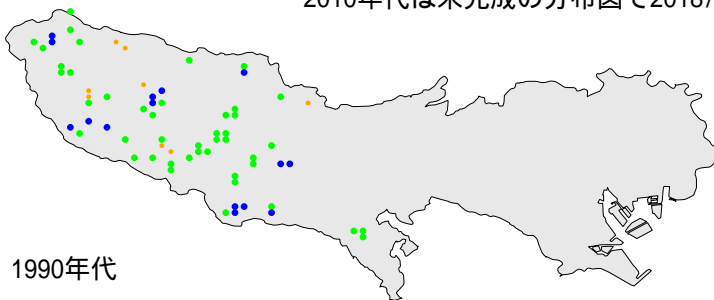

アオゲラ

繁殖確認 繁殖の可能性あり 生息確認 通過/採食

1970年代

1970年代と1990年代は東京都環境保全局による調査

2010年代は未完成の分布図で2018/09/24までの情報に基づく

1990年代

2010年代

アオゲラ

繁殖確認

繁殖の可能性あり

生息確認

通過/採食/渡り